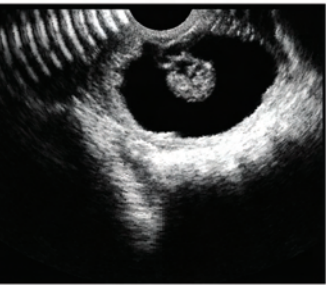

DRAMIŃSKI ANIMALprofi

Fácil y rápido diagnóstico reproductivo en animales.
Mayor competitividad de servicio y movilidad.

DRAMIŃSKI®
ECÓGRAFOS PORTATILES

El equipo estandar incluye lo siguiente:

- una sonda sectorial mecánica (abdominal o rectal)
- 2 baterías externas
- cargador de baterías
- juego completo de cables
- juego de correas para llevar el ecógrafo en el cuello
- gel para ecografía (250 ml)
- manual de uso
- caja para transportar

Bovino

Equino

Porcino

Ovino

Canino

Felino

Especificaciones:

Peso:	ecógrafo: 1557g, sonda: 265g, batería: 655g
Dimensiones:	(L) 20cm x (H) 16,5cm x (W) 5,5cm
Sonda:	sectorial mecánica, 5.0 MHz multifrecuencial (intercambiable rectal o abdominal)
Profundidad de penetración:	20cm, 15cm, 12cm, 10cm, 7cm
Ángulo de escaneo:	90° sonda abdominal, 180° sonda rectal
Imagen:	a tiempo real, Modo B, B+B
Pantalla:	LCD TFT de 6,4"
Baterías:	2 Baterías externas NiMH, 12V
Tiempo de funcionamiento:	4h 30min
Tiempo de carga:	1h 45min
Memoria:	200 imágenes con información de número de animal, fecha, hora, frecuencia, días de preñez
Transmisión de datos al PC:	via conexión USB
Cine – Loop:	memoria adicional (reproducción de video de los últimos 15 segundos de examen)
Chasis de aluminio:	nivel de sellado IP65
Idiomas:	7 idiomas (español y portuges incluido)

Distribuidor: