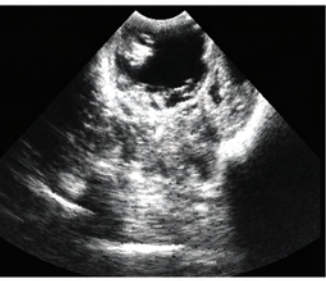

DRAMIŃSKI ANIMALprofi

Fácil y rápido diagnóstico reproductivo en animales.
Mayor competitividad de servicio y movilidad.

DRAMIŃSKI®
ECÓGRAFOS PORTATILES

El equipo estandar incluye lo siguiente:

- una sonda sectorial mecánica (abdominal o rectal)
- 2 baterías externas
- cargador de baterías
- juego completo de cables
- juego de correas para llevar el ecógrafo en el cuello
- gel para ecografía (250 ml)
- manual de uso
- caja para transportar

Bovino

Equino

Porcino

Ovino

Canino

Felino

Especificaciones:

Peso:	ecógrafo: 1557g, sonda: 265g, batería: 655g
Dimensiones:	(L) 20cm x (H) 16,5cm x (W) 5,5cm
Sonda:	sectorial mecánica, 5.0 MHz multifrecuencial (intercambiable rectal o abdominal)
Profundidad de penetración:	20cm, 15cm, 12cm, 10cm, 7cm
Ángulo de escaneo:	90° sonda abdominal, 180° sonda rectal
Imagen:	a tiempo real, Modo B, B+B
Pantalla:	LCD TFT de 6,4"
Baterías:	2 Baterías externas NiMH, 12V
Tiempo de funcionamiento:	4h 30min
Tiempo de carga:	1h 45min
Memoria:	200 imágenes con información de número de animal, fecha, hora, frecuencia, días de preñez
Transmisión de datos al PC:	via conexión USB
Cine – Loop:	memoria adicional (reproducción de video de los últimos 15 segundos de examen)
Chasis de aluminio:	nivel de sellado IP65
Idiomas:	7 idiomas (español y portuges incluido)

Distribuidor: