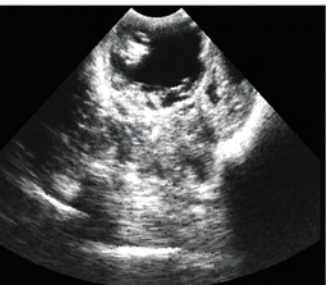

DRAMIŃSKI ANIMALprofi

Fácil y rápido diagnóstico reproductivo en animales.
Mayor competitividad de servicio y movilidad.

DRAMIŃSKI®
ECÓGRAFOS PORTATILES

El equipo estandar incluye lo siguiente:

- una sonda sectorial mecánica (abdominal o rectal)
- 2 baterías externas
- cargador de baterías
- juego completo de cables
- juego de correas para llevar el ecógrafo en el cuello
- gel para ecografía (250 ml)
- manual de uso
- caja para transportar

Bovino

Equino

Porcino

Ovino

Canino

Felino

Especificaciones:

Peso:	ecógrafo: 1557g, sonda: 265g, batería: 655g
Dimensiones:	(L) 20cm x (H) 16,5cm x (W) 5,5cm
Sonda:	sectorial mecánica, 5.0 MHz multifrecuencial (intercambiable rectal o abdominal)
Profundidad de penetración:	20cm, 15cm, 12cm, 10cm, 7cm
Ángulo de escaneo:	90° sonda abdominal, 180° sonda rectal
Imagen:	a tiempo real, Modo B, B+B
Pantalla:	LCD TFT de 6,4"
Baterías:	2 Baterías externas NiMH, 12V
Tiempo de funcionamiento:	4h 30min
Tiempo de carga:	1h 45min
Memoria:	200 imágenes con información de número de animal, fecha, hora, frecuencia, días de preñez
Transmisión de datos al PC:	via conexión USB
Cine – Loop:	memoria adicional (reproducción de video de los últimos 15 segundos de examen)
Chasis de aluminio:	nivel de sellado IP65
Idiomas:	7 idiomas (español y portuges incluido)

Distribuidor: