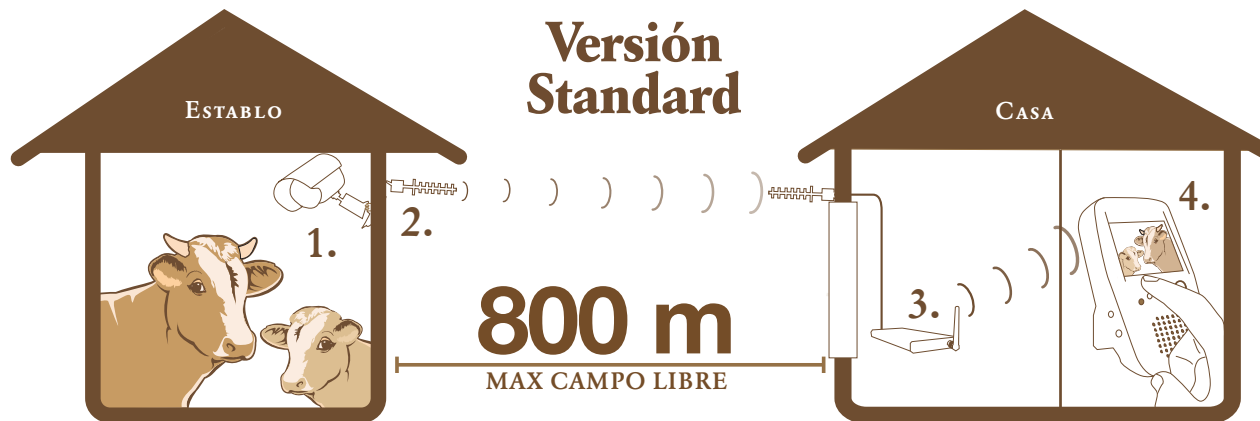

Cómo funciona:

cowCamTM
SEGURIDAD PARA SU GANADO

Paso por paso:

1. La cámara controla su vaca, la señal es transmitida mediante el cable a la antena A300 situada en el exterior del establo.
2. La antena A300 situada en la pared exterior del establo transmite la señal al captador de la antena A300.
3. El videoLink recibe la señal del captador de la antena A300 y la cual es transmitida al interior de su hogar para una mejor calidad de imagen.
4. El monitor LCD portátil recibe la señal inalámbricamente desde el videoLink el cual proporciona una cómoda supervisión del ganado desde su hogar.

Versión Online

Paso por paso:

1. La imagen de su ganado va desde su enlace de video a su ordenador desde el adaptador USB.
2. La imagen de su ganado pasa fácilmente desde su ordenador a través de internet directamente al cowCam Online. No tendrá que preocuparse por detalles técnicos como cortafuegos o configuraciones IP.
3. Con cowCam Online verá fácilmente la imagen de su ganado en cualquier otro ordenador o en su móvil esté donde esté.

**MONITOR LCD
DE 2,5" CON EL
SONIDO**

**VIDEOLINK
EXTENSOR DE
ALCANCE**

**ANTENAS A300
EXTENSOR DE
ALCANCE**

- 1 cámara inalámbrica, impermeable, con visión nocturna y sonido para instalar en su establo.
- 2 antenas A300 para una conexión inalámbrica (800m) entre el establo y su hogar (25m y 5m de cables de antena)
- 1 videoLink para una única extensión de la recepción
- 1 monitor LCD de 2,5" inalámbrico con altavoz incorporado para la supervisión de su ganado en todo momento
- 1 auricular para el monitor LCD
- 2 cables AV para la conexión a tv/video
- 2 pilas recargables para el monitor LCD (4horas de duración)
- 3 adaptadores para suministrar energía en el interior del establo y su hogar
- 1 manual perfectamente ilustrado en Inglés/Alemán/Francés/Español
- 1 adaptador USB pc cowCam Online