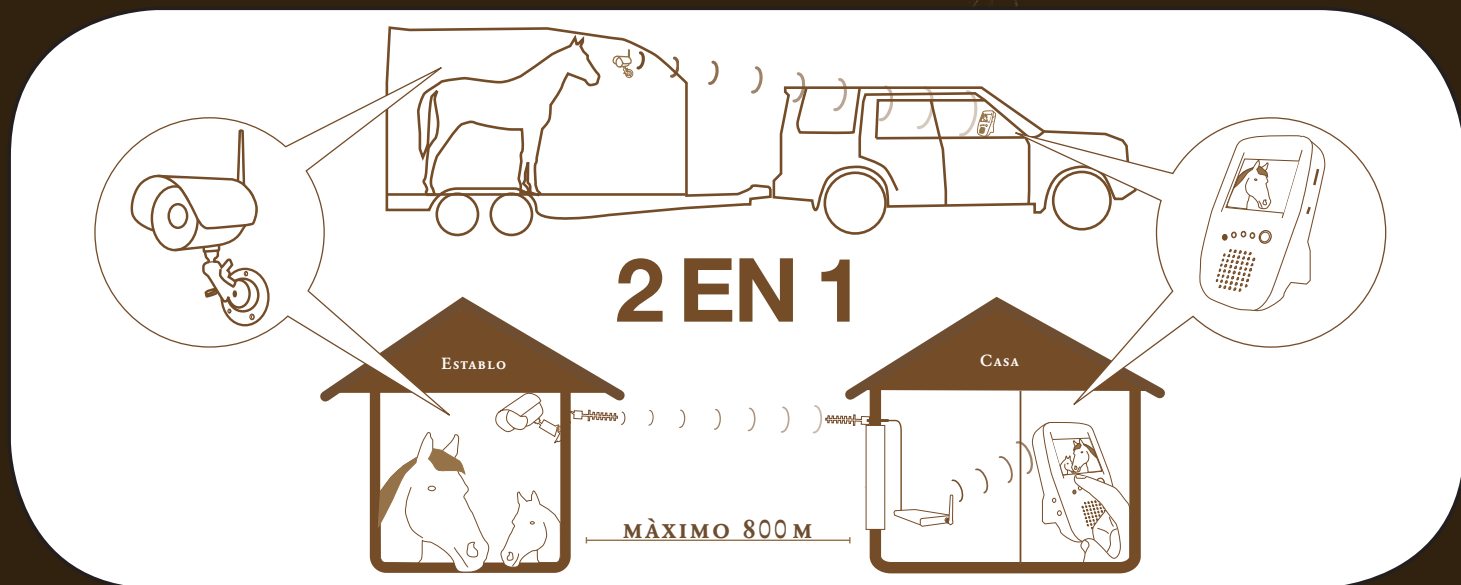

horseCam™

Vigilancia portátil para caballos en establos y remolques

Calidad asegurada y vigilancia móvil de su caballo con una conexión inalámbrica de 800m. Total vigilancia en establos y remolques durante el transporte del animal.

La video cámara incluida es fácil de trasladar entre el establo y el remolque, lo cual le proporciona dos áreas de uso con el mismo producto.

La visión nocturna (15m), con un alcance de hasta 800m en una línea de campo libre y una instalación sin problemas ha hecho que la horseCam™ sea una de las marcas favoritas entre los propietarios de caballos en Suecia.

Todos los productos necesarios están incluidos en la caja de la horseCam-solution™.

El monitor-LCD portátil puede estar situado en su mesa de noche mientras supervisa a su caballo.

Con la horseCam™ en su establo, usted puede supervisar su yegua desde la comodidad de su dormitorio. Confortable para usted y seguro y relajado para su animal.

Cómo funciona:

Paso por paso:

1. La video cámara controla su caballo, la señal es transmitida mediante el cable de la antena A300 situada en el exterior del establo.
2. La antena A300 situada en la pared exterior del establo transmite la señal al captador de la antena A300.
3. El videoLink recibe la señal del captador de la antena A300 la cual es transmitida al interior de su hogar para una mejor calidad de imagen.
4. El monitor LCD portátil recibe la señal inalámbrica desde el videoLink el cual proporciona una cómoda supervisión de su caballo desde su hogar.