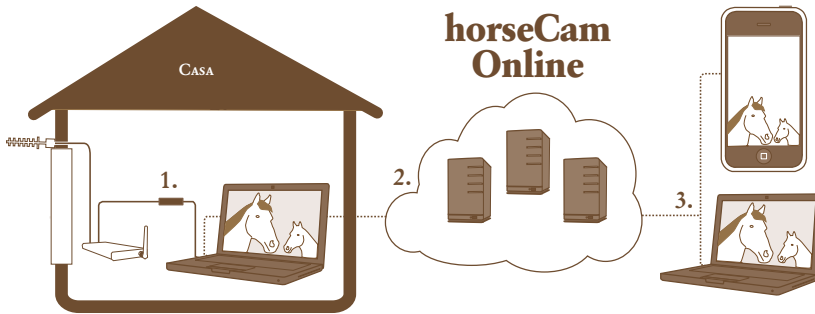

Todos los productos necesarios están incluidos en la caja de la horseCam-solution™.

El monitor-LCD portátil puede estar situado en su mesa de noche mientras supervisa a su caballo.

Con la horseCam™ en su establo, usted puede supervisar su yegua desde la comodidad de su dormitorio. Confortable para usted y seguro y relajado para su animal.

Le proporciona una sensación de bienestar el poder ver el estado de su caballo mientras conduce.

Situe la horseCam™ en el remolque y supervise el bienestar de su caballo con el uso del monitor-LCD portátil durante su transporte.

Cómo funciona:

Paso por paso:

1. La video cámara controla su caballo, la señal es transmitida mediante el cable de la antena A300 situada en el exterior del establo.
2. La antena A300 situada en la pared exterior del establo transmite la señal al captador de la antena A300.
3. El videoLink recibe la señal del captador de la antena A300 la cual es transmitida al interior de su hogar para una mejor calidad de imagen.
4. El monitor LCD portátil recibe la señal inalámbrica desde el videoLink el cual proporciona una cómoda supervisión de su caballo desde su hogar.

Paso por paso:

1. La imagen de su caballo va desde su enlace de video a su ordenador desde el adaptador USB.
2. La imagen de su caballo pasa fácilmente desde su ordenador a través de internet directamente al horseCam Online. No tendrá que preocuparse por detalles técnicos como cortafuegos o configuraciones IP.
3. Con horseCam Online verá fácilmente la imagen de su caballo en cualquier otro ordenador o en su móvil esté donde esté.